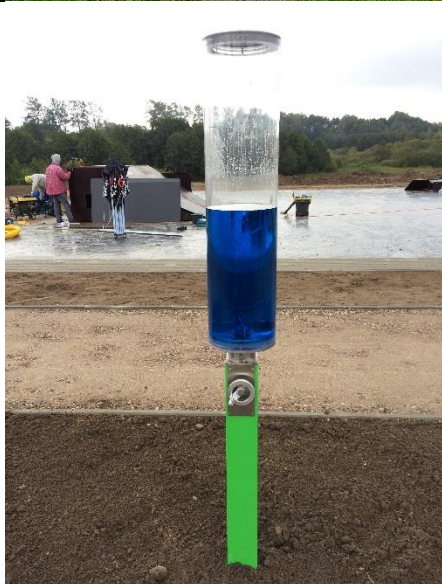

| Wizualizacja | Nazwa | Wymiary urządzenia |
|---|----------------|--|
|  | Panel muzyczny | Szer. max: do 1m Długość max: do 2m |
|  | Film animowany | Szer. max: do 1m |
|  | Głuchy telefon | Szer. max pojedynczej tuby: do 1m Możliwa odległość montażu tub od 4-20m od siebie. |

| | | |
|---|--------------------------------|--|
|  | <p>Gong i cymbały w jednym</p> | <p>Szer. max: do 1m Długość max: do 1,5m</p> |
|  | <p>Koło optyczne z korbką</p> | <p>Szer. max: do 1m</p> |
|  | <p>Kołyska Newtona</p> | <p>Szer. max: do 1m Długość max: do 2m</p> |

Ksylofon

Szer. max: do 2m

Peryskop

Szer. max: do 1m

Wir wodny

Szer. max: do 1m